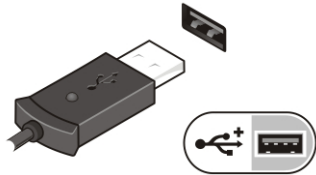

✍ ΣΗΜΕΙΩΣΗ: Ορισμένες συσκευές μπορεί να μη συμπεριλαμβάνονται εάν δεν τις παραγγείλατε.

1. Συνδέστε τον προσαρμογέα AC στο σύνδεσμό του στον υπολογιστή και σε ηλεκτρική πρίζα.

Αριθμός 5. Προσαρμογέας AC

2. Συνδέστε το καλώδιο δικτύου (προαιρετικά).

Αριθμός 6. Σύνδεσμος δικτύου

3. Συνδέστε συσκευές USB, όπως το ποντίκι ή το πληκτρολόγιο (προαιρετικά).

Αριθμός 7. Σύνδεσμος USB

4. Ανοίξτε την οθόνη του υπολογιστή και πιέστε το κουμπί τροφοδοσίας για να τον θέσετε σε λειτουργία.